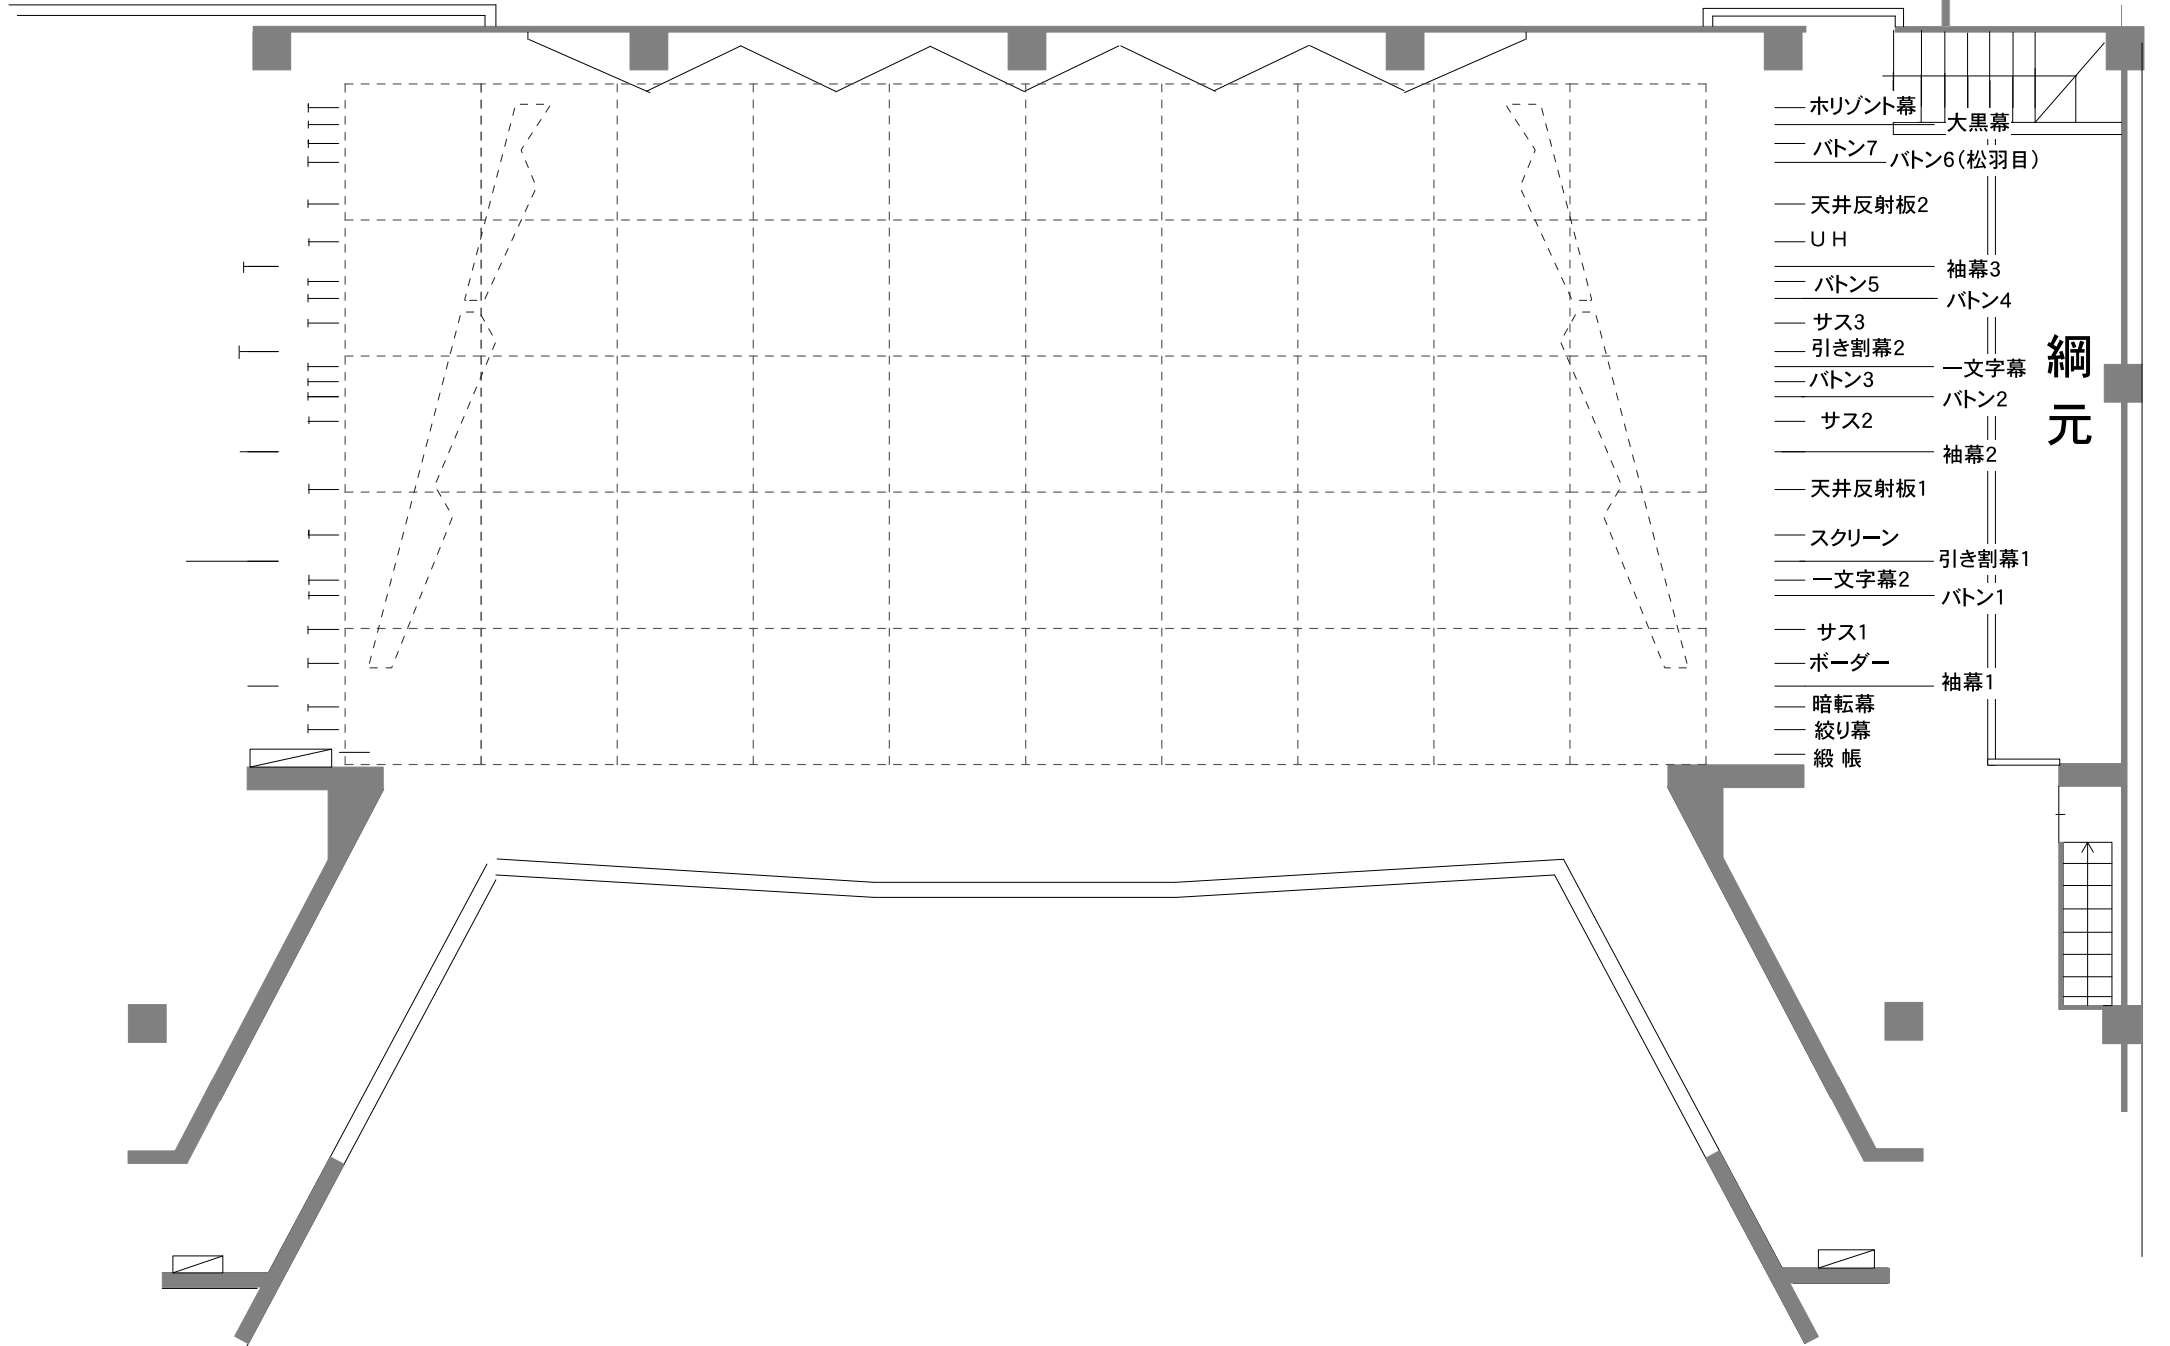

宇土市民会館 舞台図

- ホリゾン幕
  - バトン7
  - 天井反射板2
  - UH
  - バトン5
  - サス3
  - 引き割幕2
  - バトン3
  - サス2
  - 天井反射板1
  - スクリーン
  - 一文字幕2
  - サス1
  - ボーダー
  - 暗転幕
  - 絞り幕
  - 緞帳
- 大黒幕
  - バトン6(松羽目)
  - 袖幕3
  - バトン4
  - 一文字幕
  - バトン2
  - 袖幕2
  - 引き割幕1
  - バトン1
  - 袖幕1

綱元