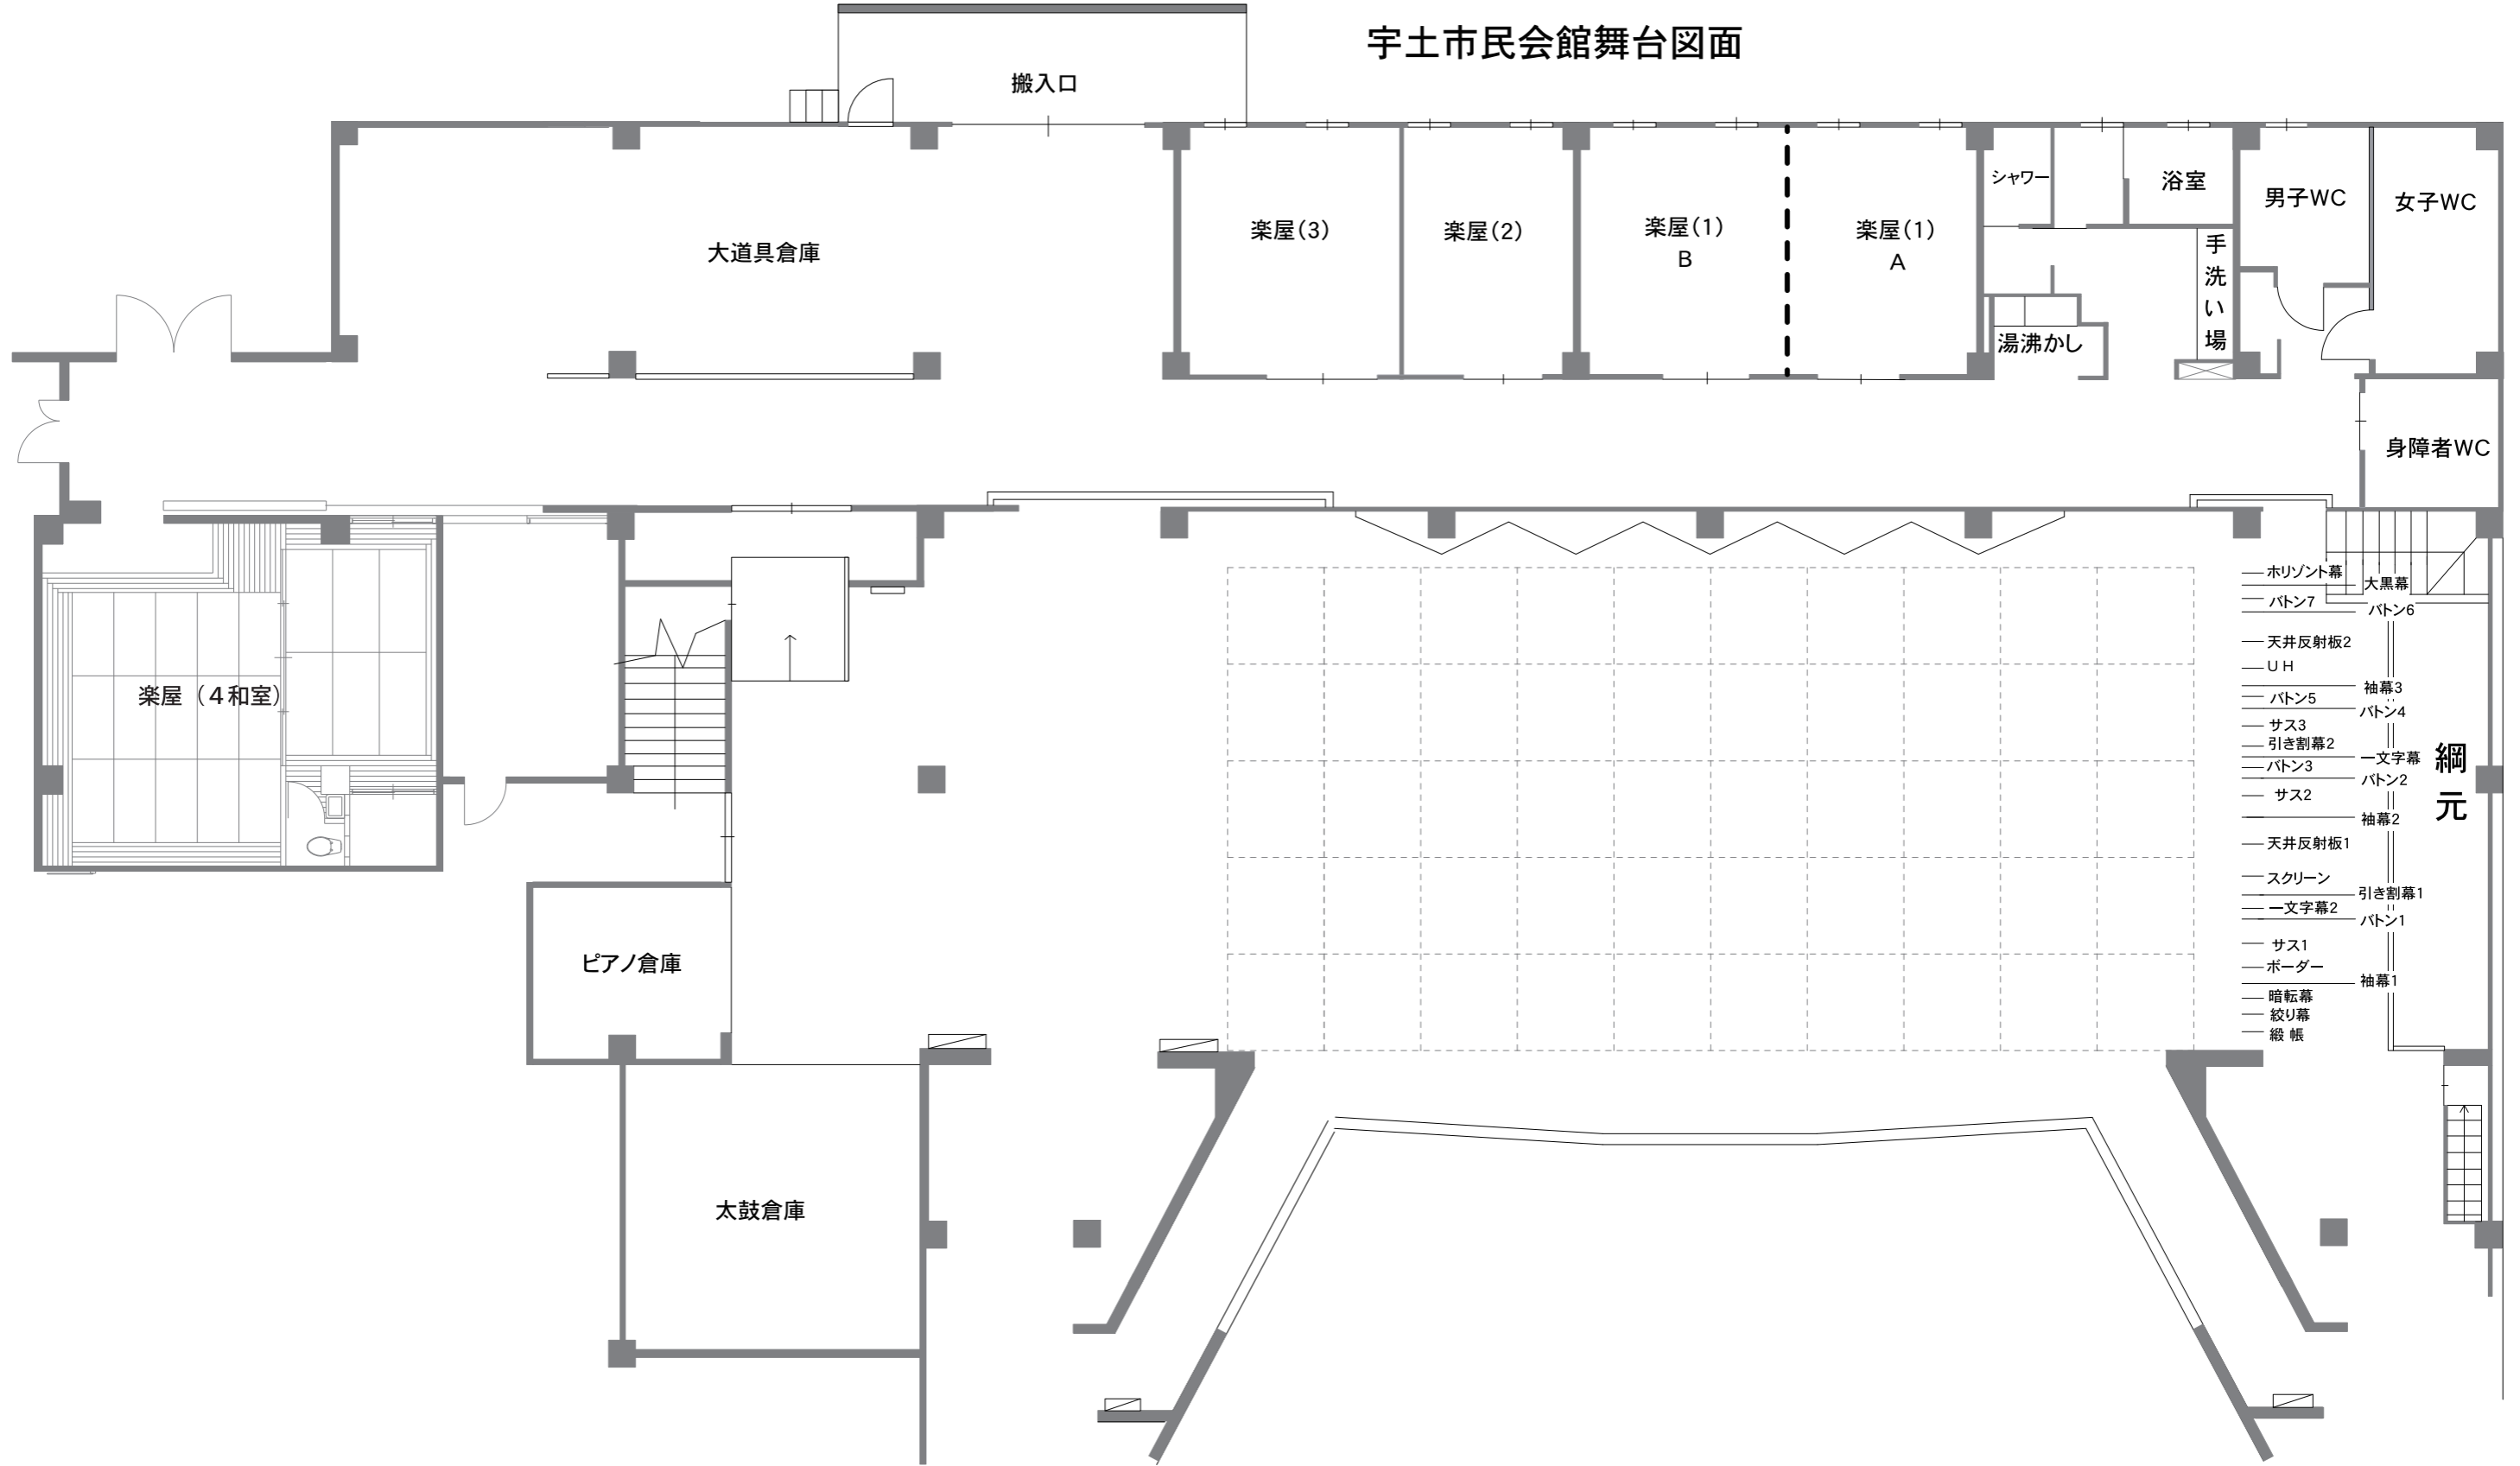

宇土市民会館舞台図面

- 大黒幕
- 網元
- 袖幕1
- 袖幕2
- 袖幕3
- 文字幕1
- 文字幕2
- 引き割幕1
- 引き割幕2
- サス1
- サス2
- サス3
- UH
- 天井反射板1
- 天井反射板2
- スクリーン
- 暗転幕
- 絞幕
- 織帳
- バトン1
- バトン2
- バトン3
- バトン4
- バトン5
- バトン6
- バトン7
- ホリゾン幕