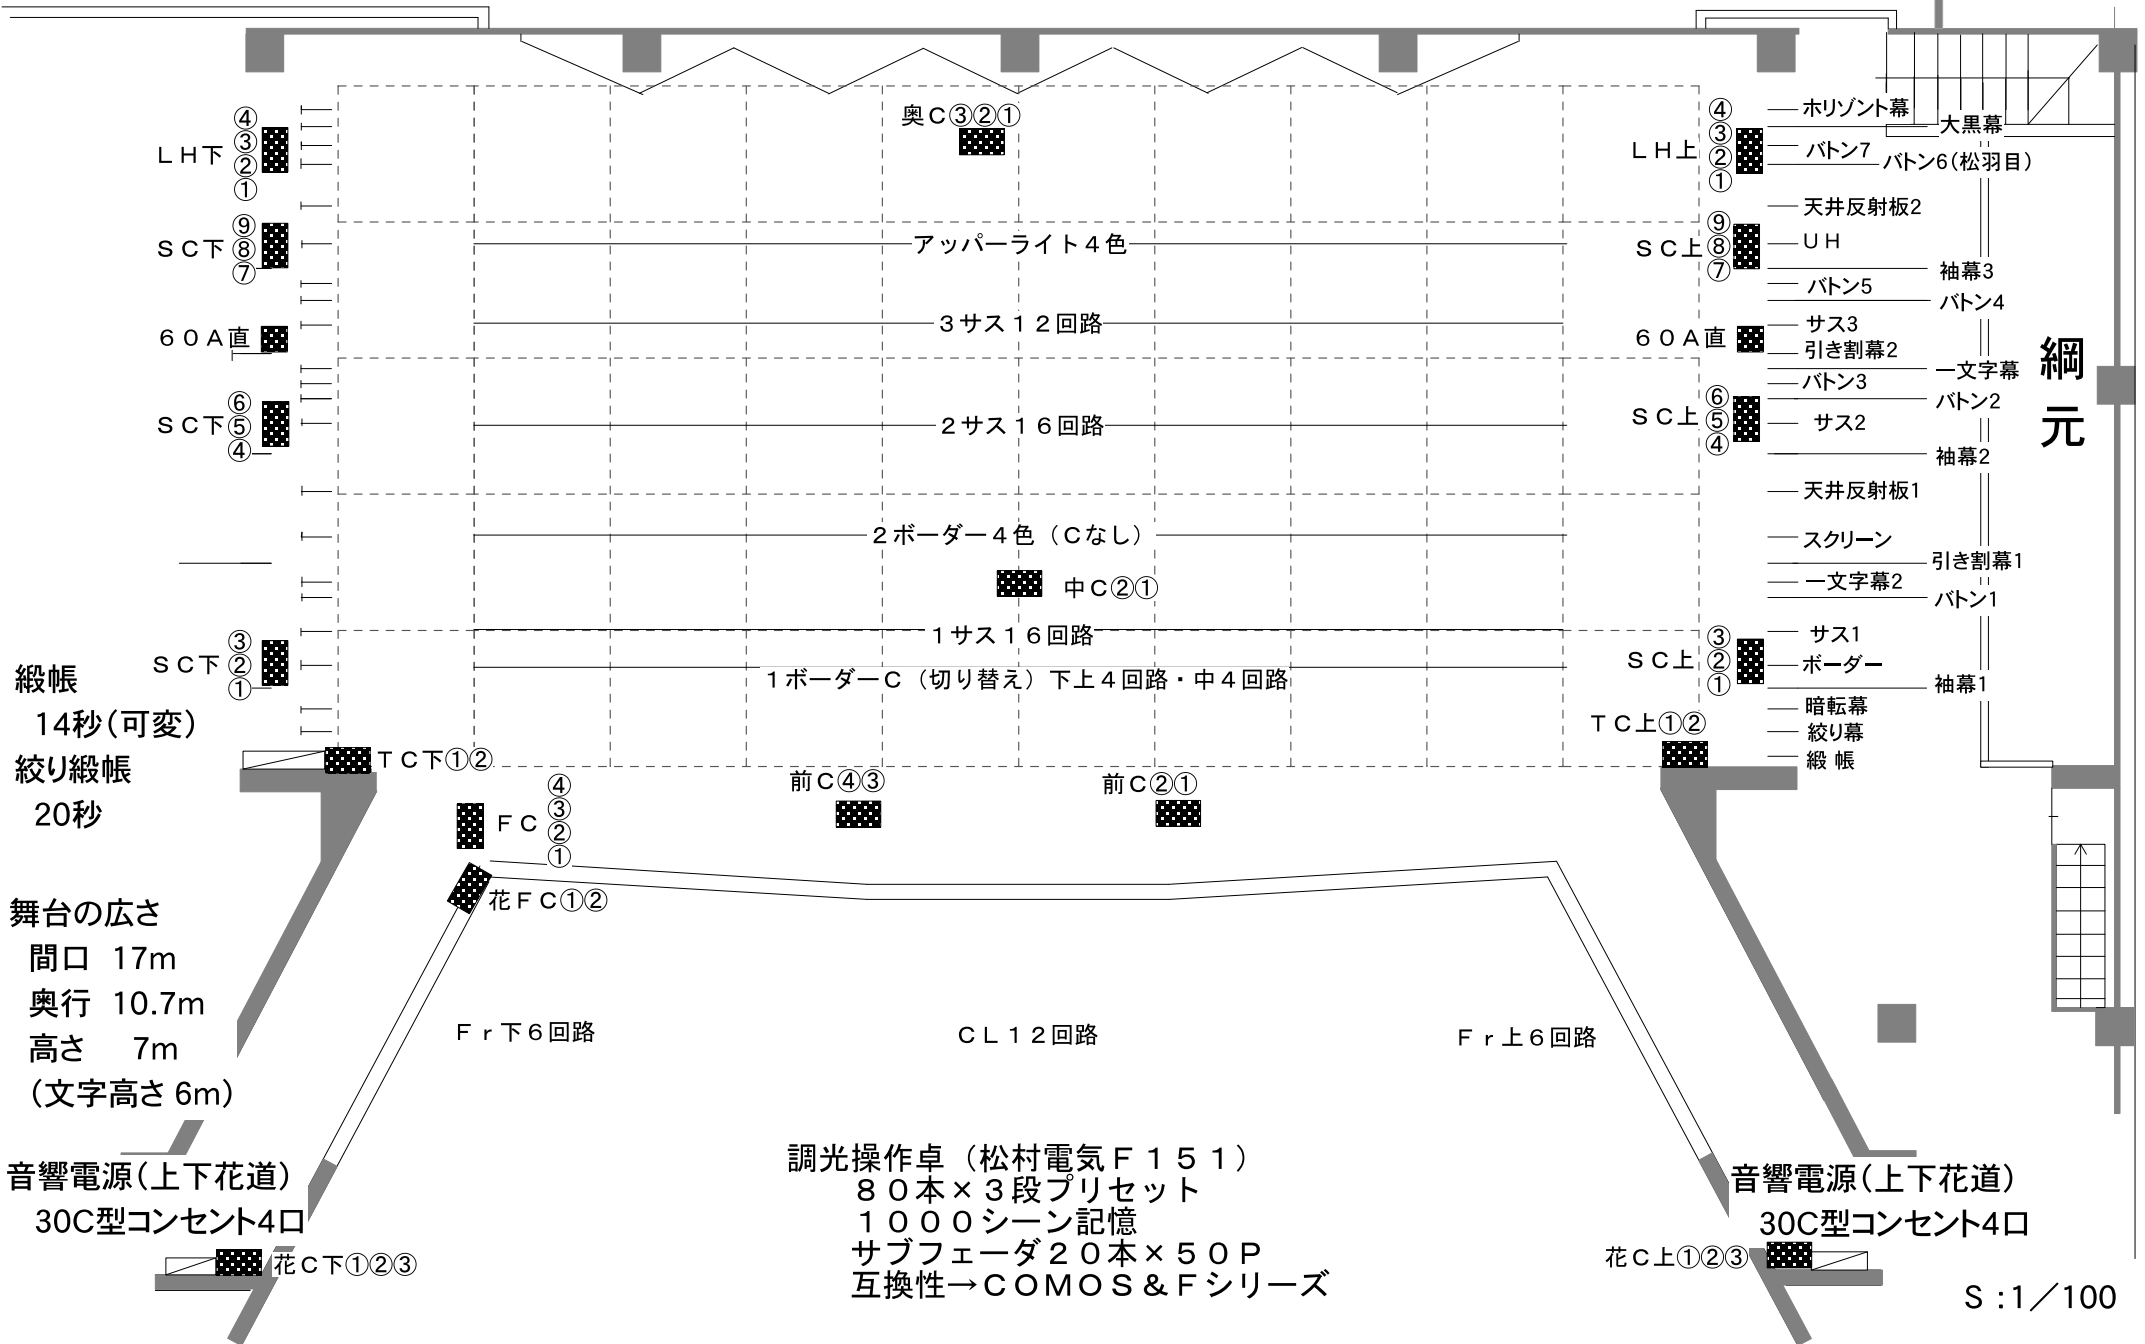

催し名

宇土市民会館舞台図

年 月 日

照明回路

綱元

緞帳
14秒(可変)
絞り緞帳
20秒

舞台の広さ
間口 17m
奥行 10.7m
高さ 7m
(文字高さ 6m)

音響電源(上下花道)
30C型コンセント4口

調光操作卓(松村電気F151)
80本×3段プリセット
1000シーン記憶
サブフェーダ20本×50P
互換性→COMOS&Fシリーズ

音響電源(上下花道)
30C型コンセント4口