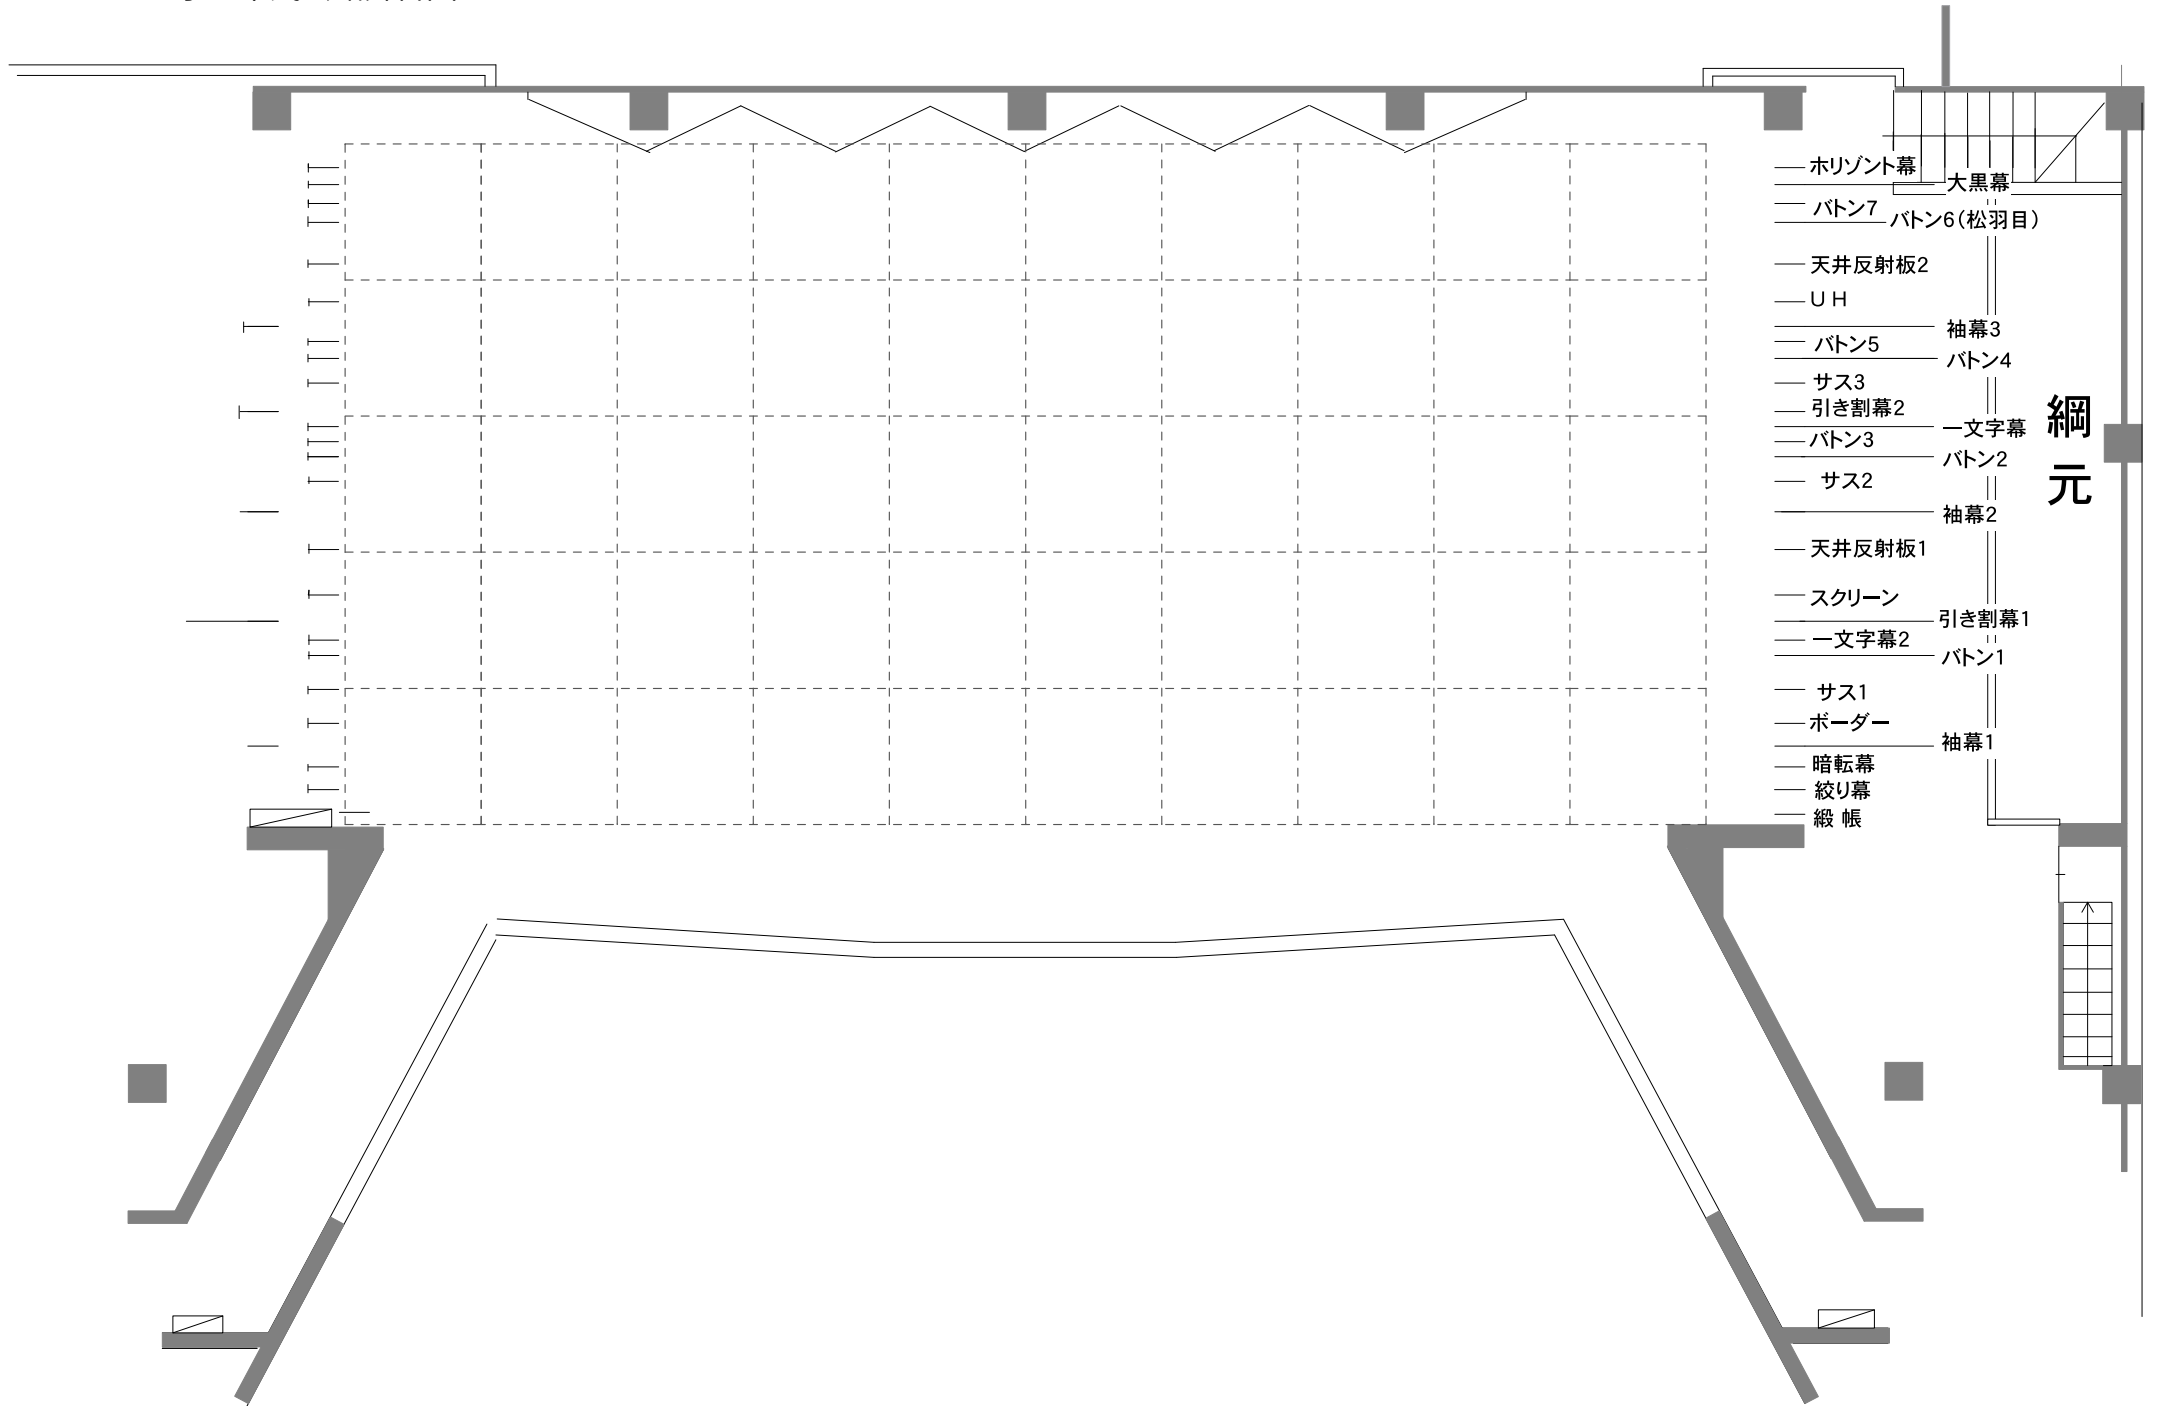

宇土市民会館舞台図

- ホリゾント幕
  - バトン7
  - 天井反射板2
  - UH
  - バトン5
  - サス3
  - 引き割幕2
  - バトン3
  - サス2
  - 天井反射板1
  - スクリーン
  - 文字幕2
  - サス1
  - ボーダー
  - 暗転幕
  - 絞り幕
  - 緞帳
- 大黒幕
  - バトン6(松羽目)
  - 袖幕3
  - バトン4
  - 文字幕
  - バトン2
  - 袖幕2
  - 引き割幕1
  - バトン1
  - 袖幕1

綱元