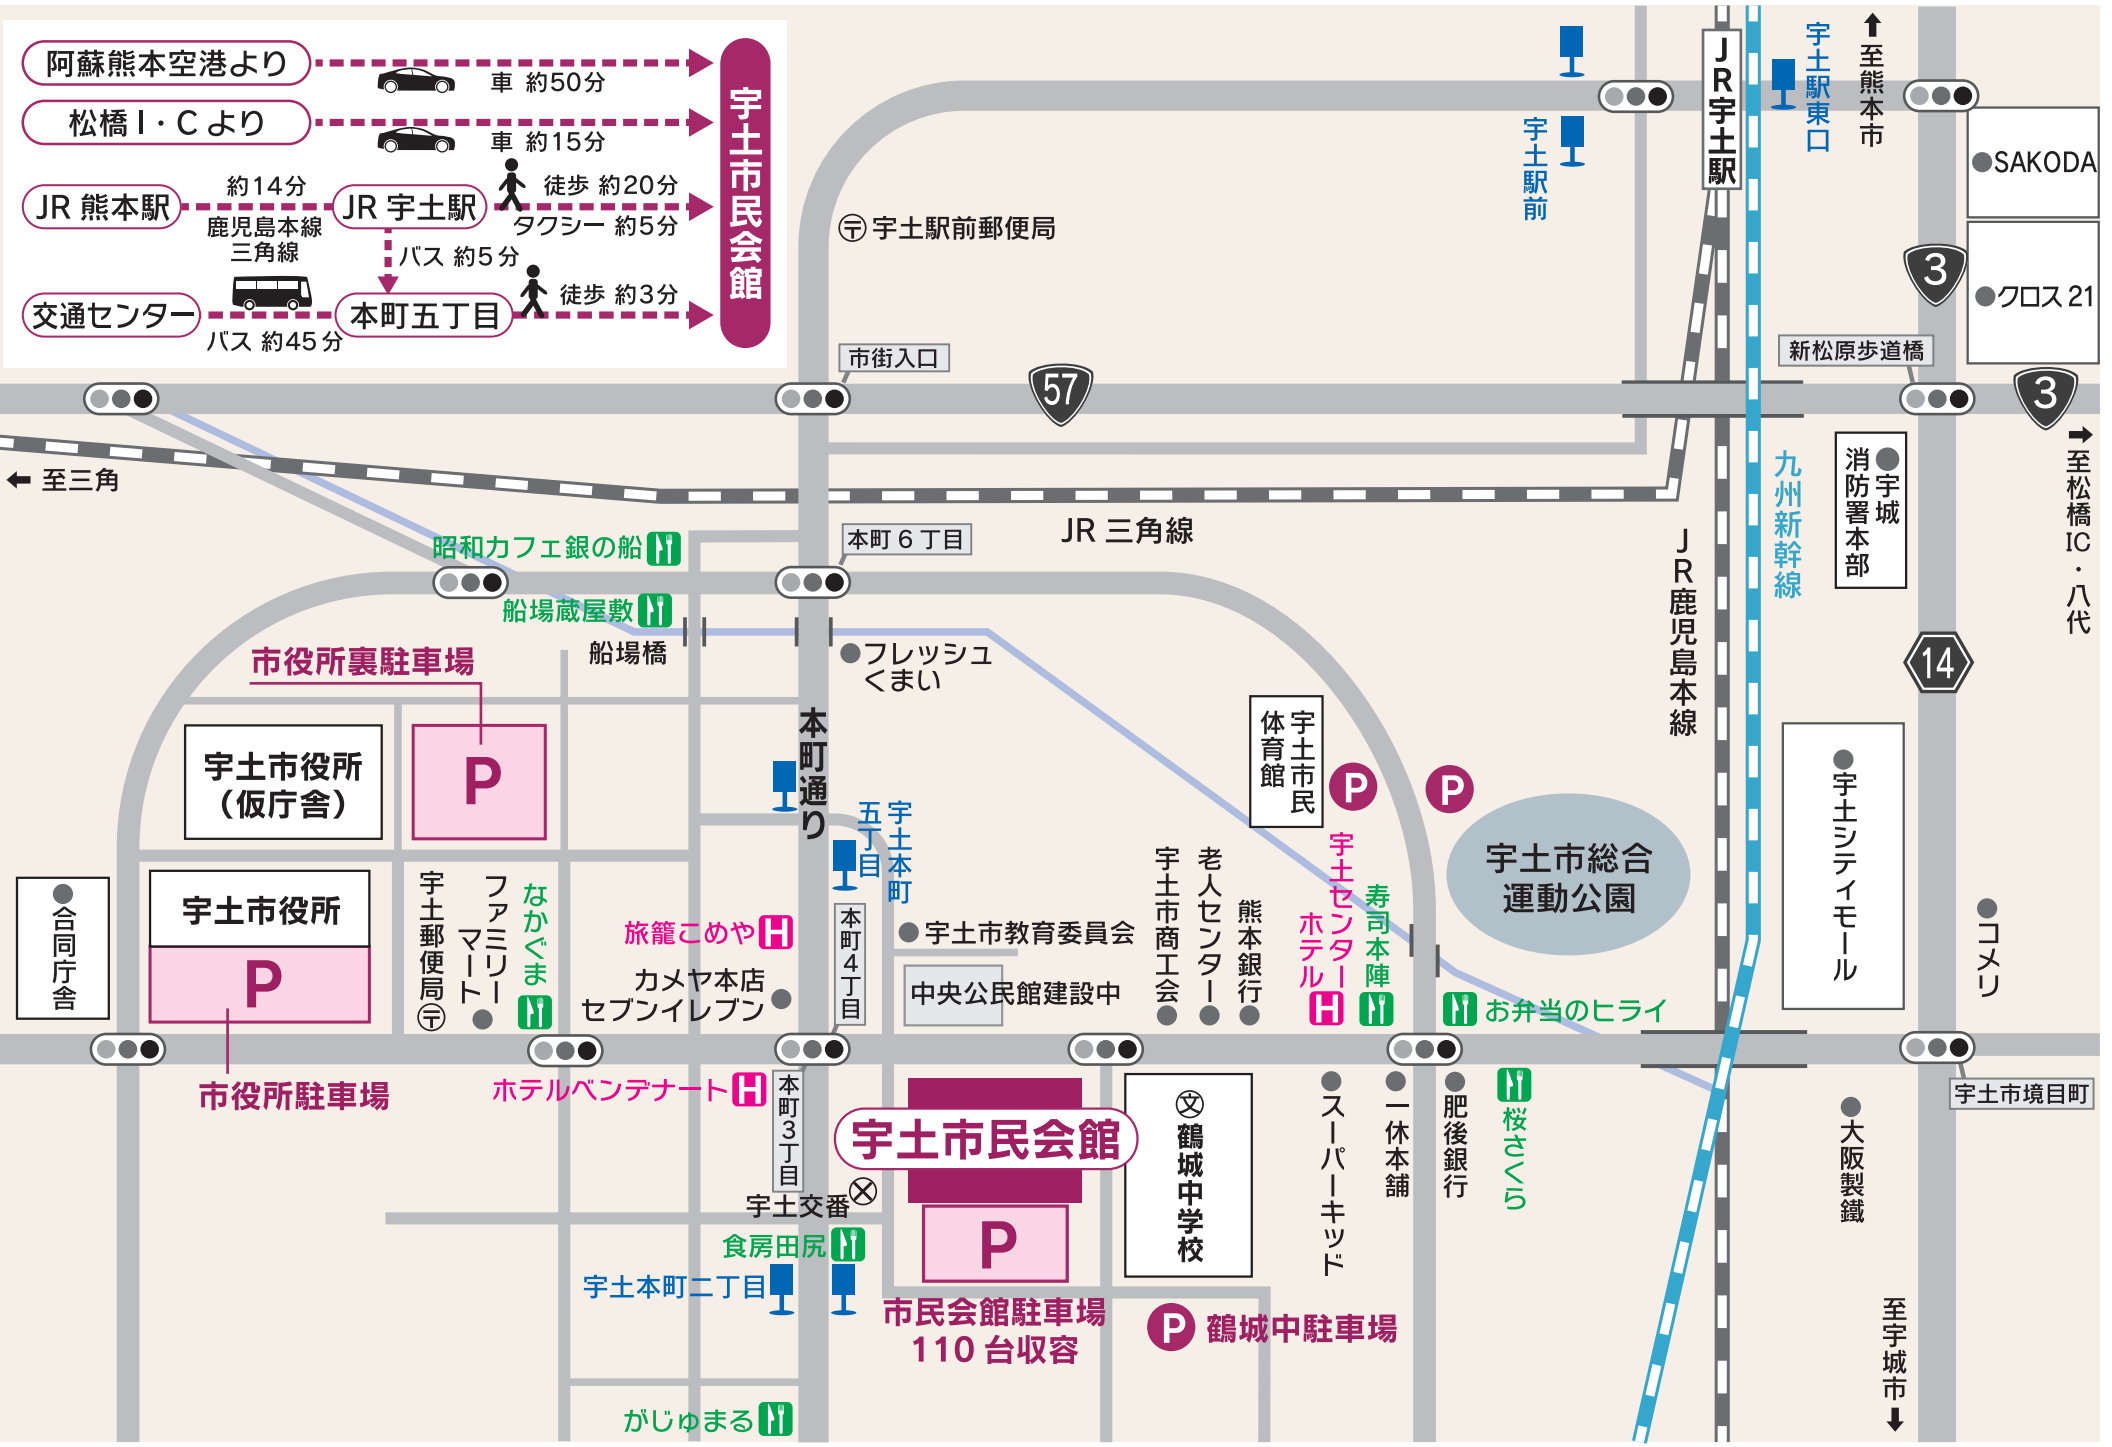

宇土市民会館

- 阿蘇熊本空港より 車 約50分
- 松橋I・Cより 車 約15分
- JR熊本駅 約14分 鹿兒島本線 三角線
 - JR宇土駅 徒歩 約20分
 - タクシー 約5分
 - バス 約5分
- 交通センター 本町五丁目 徒歩 約3分
 - バス 約45分

宇土市民会館

市民会館駐車場
110台収容

鶴城中駐車場

市役所裏駐車場

市役所駐車場

宇土市総合運動公園

至宇城市

宇土市境目町

SAKODA

クロス21

至松橋IC・八代

宇城消防署本部

九州新幹線

新松原歩道橋

JR三角線

本町通り

宇土本町
五丁目
本町4丁目
本町3丁目

宇土交番

食房田尻

宇土本町二丁目

がじゅまる

至三角

バス 約45分

徒歩 約20分
タクシー 約5分

徒歩 約3分