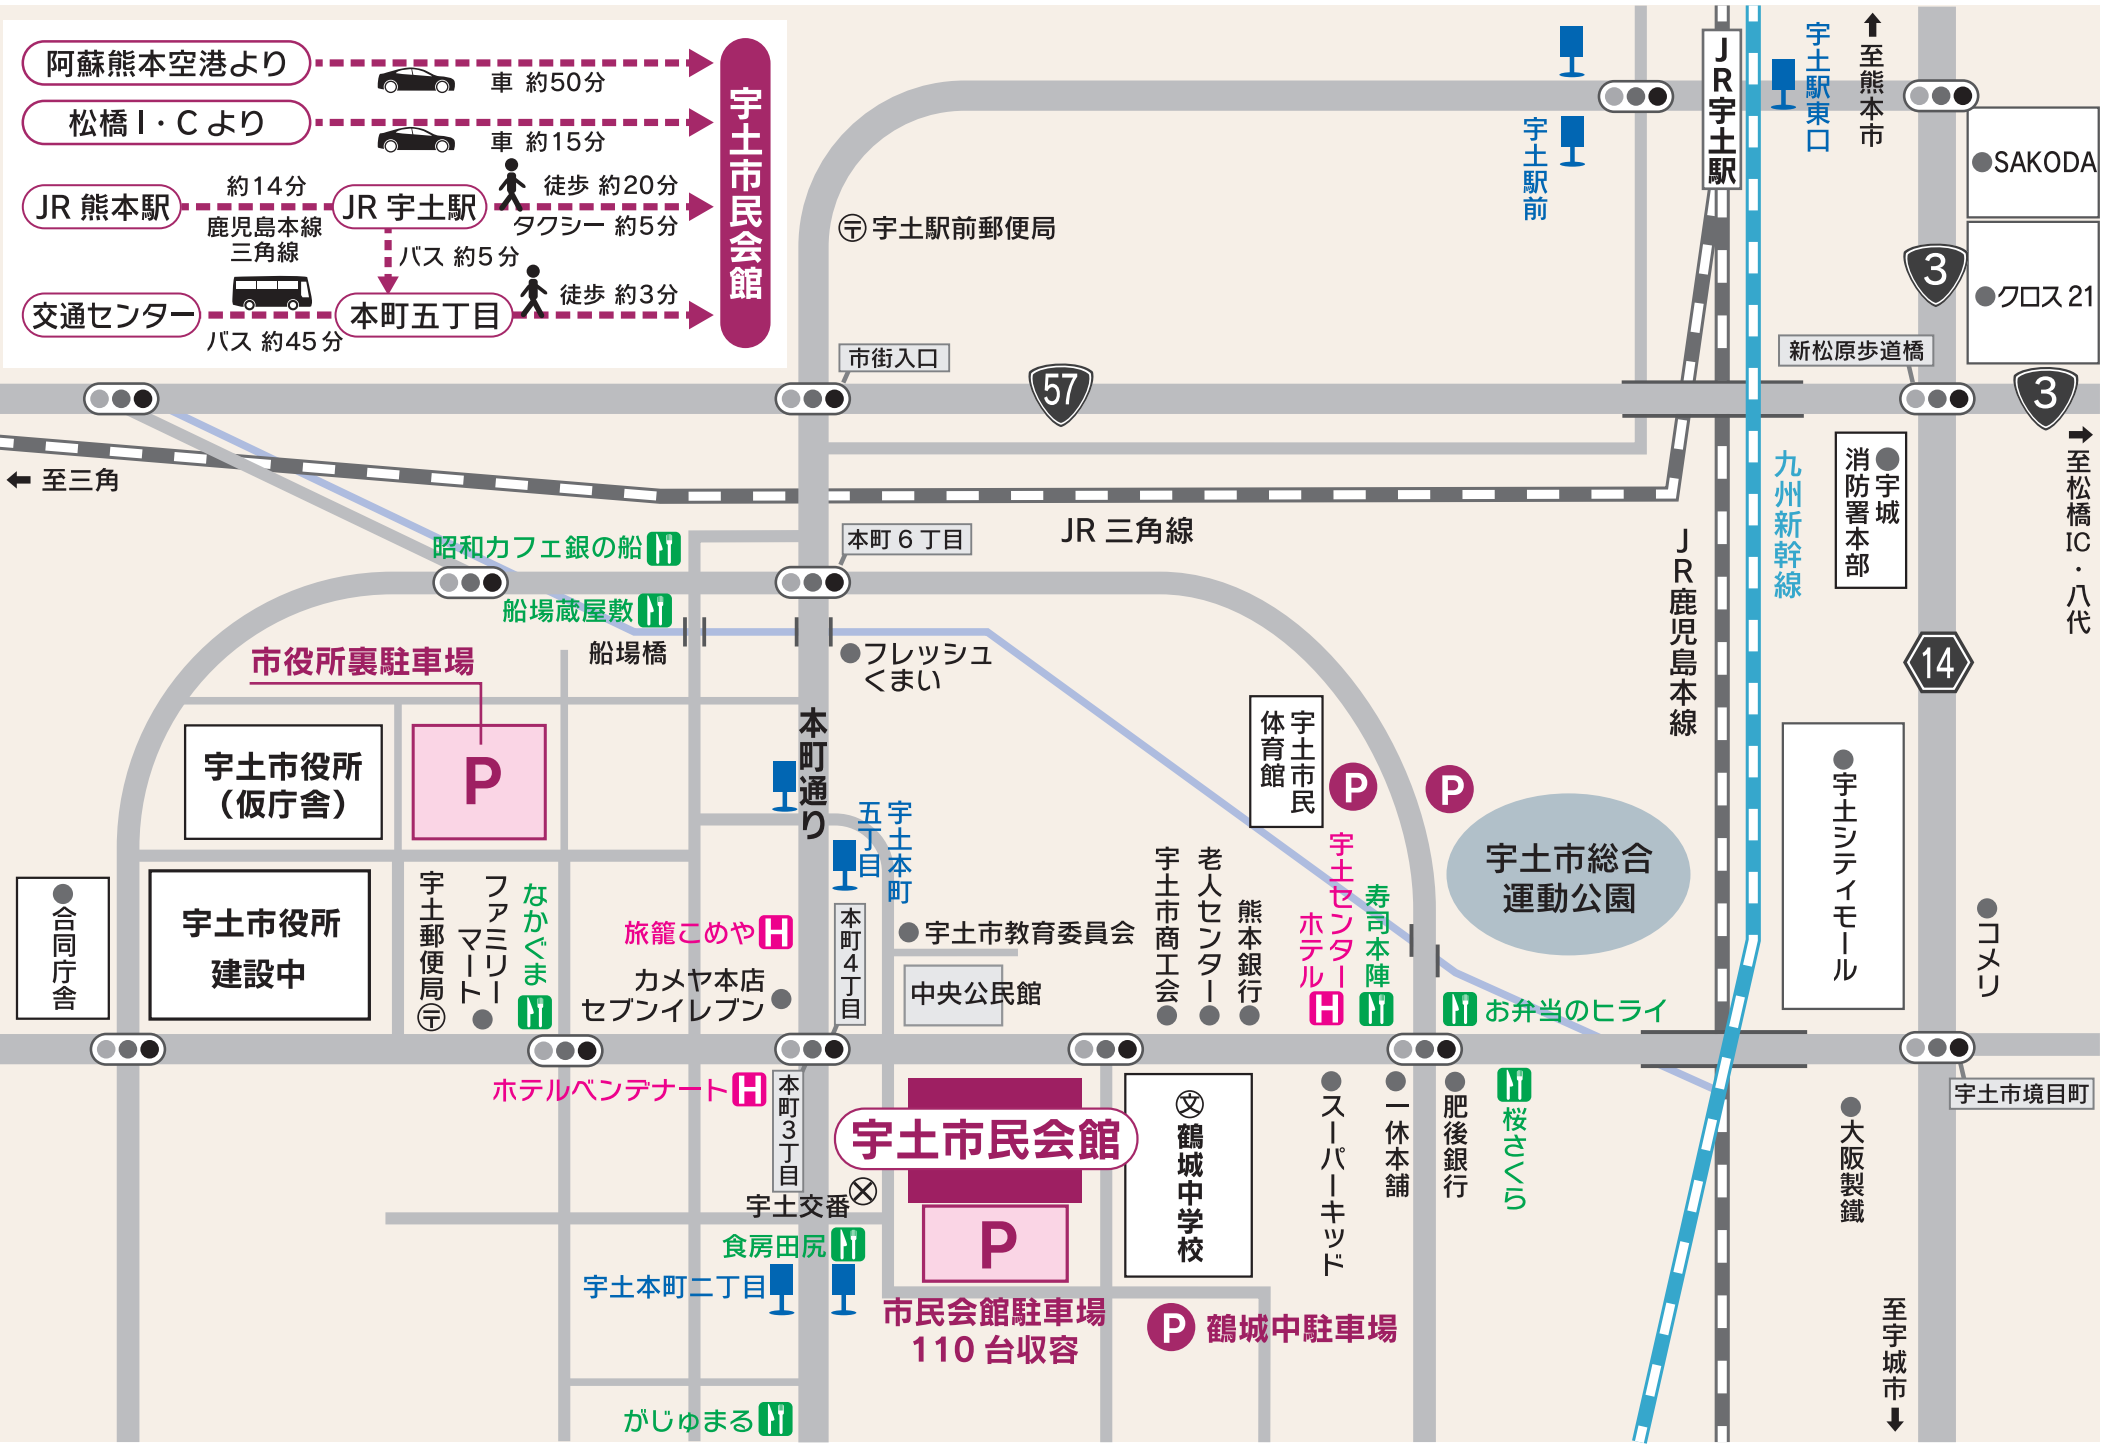

宇土市民会館

- 阿蘇熊本空港より 車 約50分
- 松橋I・Cより 車 約15分
- JR熊本駅 約14分 鹿兒島本線 三角線
 - JR宇土駅 徒歩 約20分
 - タクシー 約5分
 - バス 約5分
- 交通センター 本町五丁目 徒歩 約3分
 - バス 約45分

宇土市民会館

市民会館駐車場
110台収容

鶴城中駐車場

宇土市役所
(仮庁舎)

宇土市役所
建設中

宇土市総合
運動公園

宇土市民会館
P

鶴城中学校

宇土郵便局
なかくま
ファミリー
マート

旅籠こめや
カメラヤ本店
セブンイレブン

宇土市民
体育館
宇土センター
ホテル
寿司本陣

宇土市教育委員会
中央公民館

ホテルバンデナート

鶴城銀行
一休本舗
スーパーキッド

食房田尻
がじゅまる

お弁当のヒライ

宇土シティモール

大阪製鐵

市役所裏駐車場

P

P

P

宇土市境目町

↑至熊本市
宇土駅東口

新松原歩道橋

SAKODA

クロス21

→至松橋IC・八代

至宇城市↓